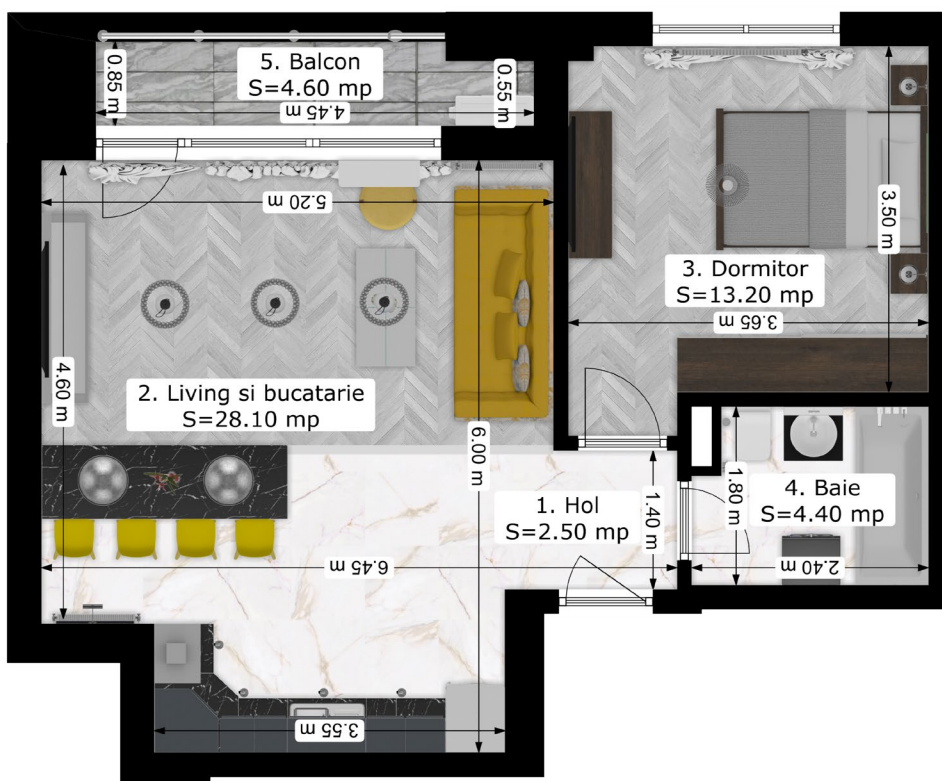

2 camere Tip F

Șoseaua București – Măgurele nr. 82W,
Sector 5, București, 051434

0737-282-225
vanzari@oxyresidence.ro

74.400 €

2 camere Tip F

Disponibilitate

1. Hol	2.50	mp
2. Living și bucatărie	28.10	mp
3. Dormitor	13.20	mp
4. Baie	4.40	mp
Suprafață utilă	48.20	mp
5. Balcon	4.60	mp
Suprafață total utilă (inclusiv balcon)	52.80	mp

Bloc 4

Bloc 3

Bloc 2

Bloc 1

1 unitate

P-Ap. 1
1-0
2-0
3-0
4-0
5-0

1 unitate

P-Ap. 1
1-0
2-0
3-0
4-0
5-0
6-0