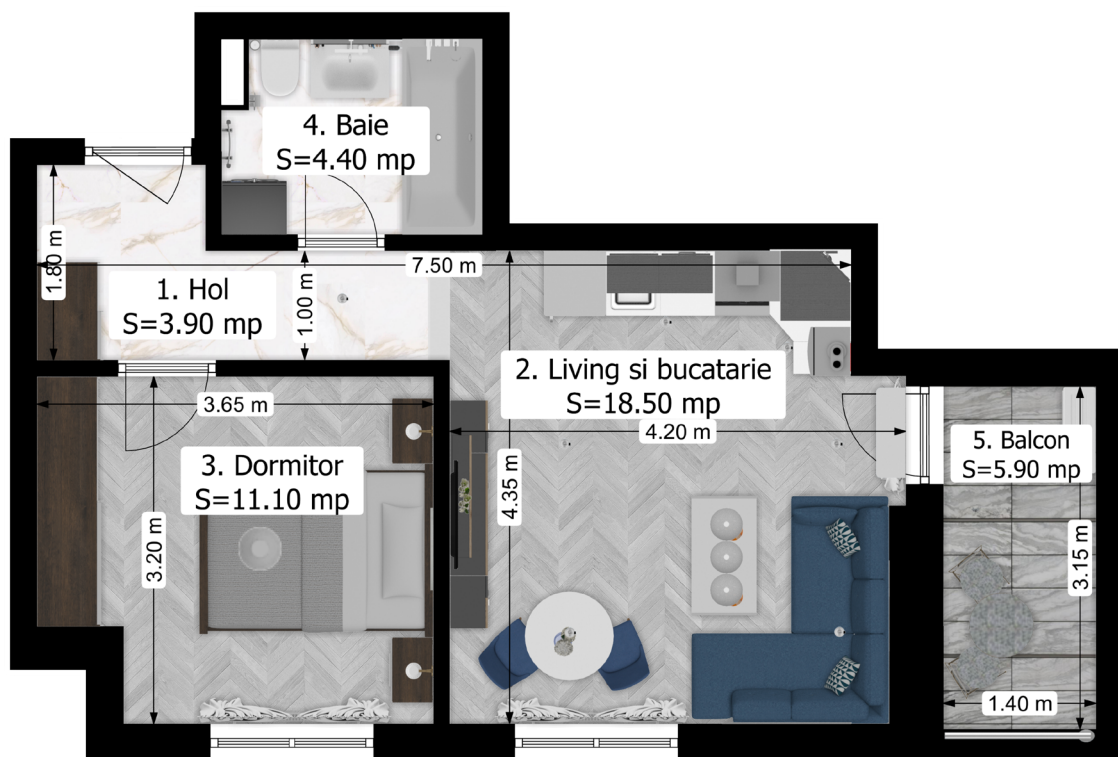

Studio Tip A

Șoseaua București – Măgurele nr. 82W,
Sector 5, București, 051434

0737-282-225
vanzari@oxyresidence.ro

62.400 €

Studio Tip A

1. Hol	3.90	mp
2. Living și bucatărie	18.50	mp
3. Dormitor	11.10	mp
4. Baie	4.40	mp
Suprafață utilă	37.90	mp
5. Balcon	5.90	mp
Suprafață total utilă (inclusiv balcon)	43.80	mp

Disponibilitate

Bloc 4

Bloc 3

Bloc 2

Bloc 1

3 unități

P-0
1-Ap. 9
2-Ap. 14
3-Ap. 19
4-0
5-0

4 unități

P-0
1-Ap. 9
2-Ap. 14
3-Ap. 19
4-Ap. 24
5-0
6-0

5 unități

P-0
1-Ap. 6
2-Ap. 11
3-Ap. 16
4-Ap. 21
5-Ap. 26
6-0

3 unități

P-0
1-0
2-Ap. 10
3-Ap. 15
4-Ap. 20
5-0
6-0

Studio Tip A