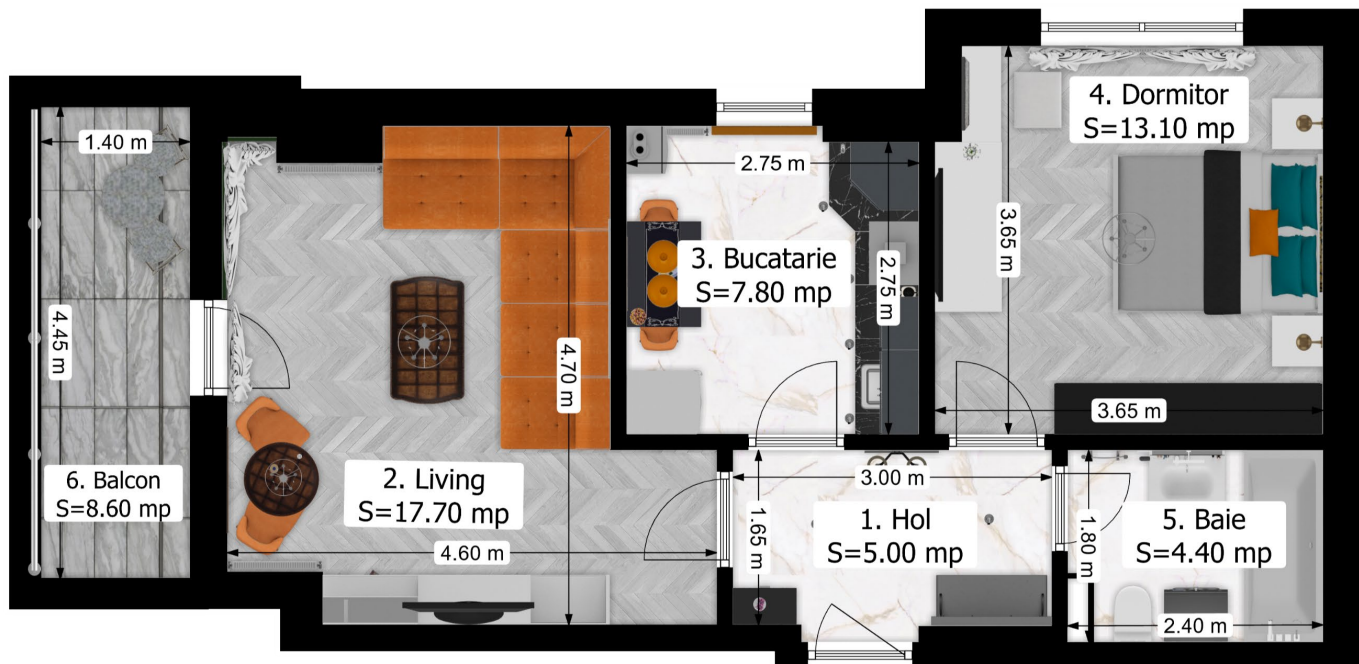

79.400 €

2 camere Tip A

Disponibilitate

1. Hol	5.00	mp
2. Living	17.70	mp
3. Bucătărie	7.80	mp
4. Dormitor	13.10	mp
5. Baie	4.40	mp
Suprafață utilă	48.00	mp
6. Balcon	8.60	mp

Suprafață total utilă
(inclusiv balcon) **56.60 mp**