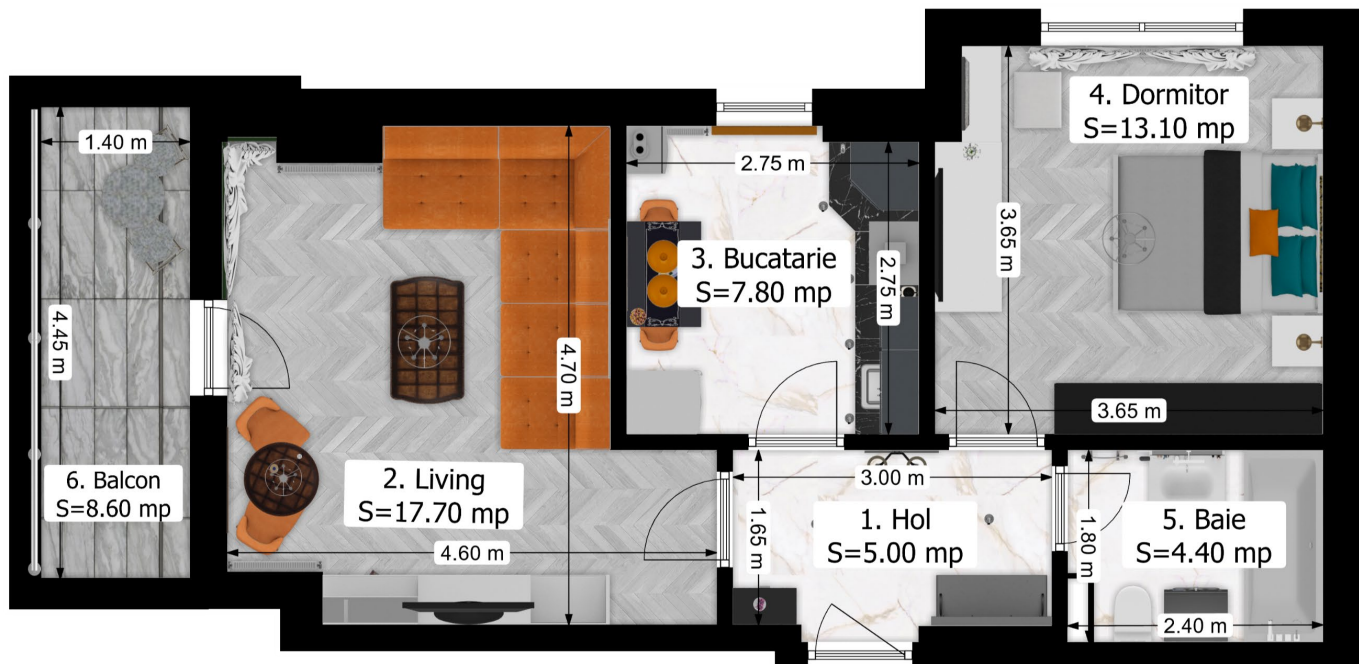

2 camere Tip A

Șoseaua București – Măgurele nr. 82W,
Sector 5, București, 051434

0737-282-225
vanzari@oxyresidence.ro

2 camere Tip A

Disponibilitate

1. Hol	5.00	mp
2. Living	17.70	mp
3. Bucătărie	7.80	mp
4. Dormitor	13.10	mp
5. Baie	4.40	mp
Suprafață utilă	48.00	mp
6. Balcon	8.60	mp

Suprafață total utilă
(inclusiv balcon) **56.60 mp**

Bloc 4 Bloc 3 Bloc 2 Bloc 1

3 unități	4 unități	5 unități	4 unități
P-0	P-0	P-0	P-0
1-Ap. 8	1-Ap. 8	1-Ap. 7	1-Ap. 4
2-Ap. 13	2-Ap. 13	2-Ap. 12	2-Ap. 9
3-Ap. 18	3-Ap. 18	3-Ap. 17	3-Ap. 14
4-0	4-Ap. 23	4-Ap. 22	4-Ap. 19
5-0	5-0	5-Ap. 27	5-0
	6-0	6-0	6-0

2 camere Tip A