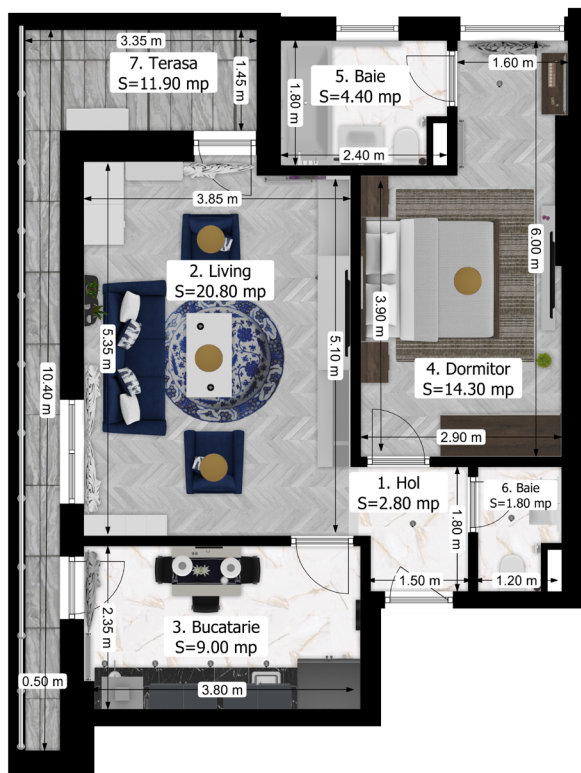

2 camere Tip M

Șoseaua București – Măgurele nr. 82W,
Sector 5, București, 051434

0737-282-225
vanzari@oxyresidence.ro

2 camere Tip M

Disponibilitate

| | | |
|----------------------------------------------------|--------------|-----------|
| 1. Hol | 2.80 | mp |
| 2. Living | 20.80 | mp |
| 3. Bucătărie | 9.00 | mp |
| 4. Dormitor | 14.30 | mp |
| 5. Baie | 4.40 | mp |
| 6. Grup sanitar | 1.80 | mp |
| Suprafață utilă | 53.30 | mp |
| 7. Terasă | 11.90 | mp |
| Suprafață total utilă (inclusiv balcon) | 65.20 | mp |

Bloc 4

Bloc 3

Bloc 2

Bloc 1

1 unitate

P-0
1-0
2-0
3-0
4-Ap.23
5-0

0 unități

P-0
1-0
2-0
3-0
4-0
5-0
6-0

0 unități

P-0
1-0
2-0
3-0
4-0
5-0
6-0

0 unități

P-0
1-0
2-0
3-0
4-0
5-0
6-0

2 camere Tip M