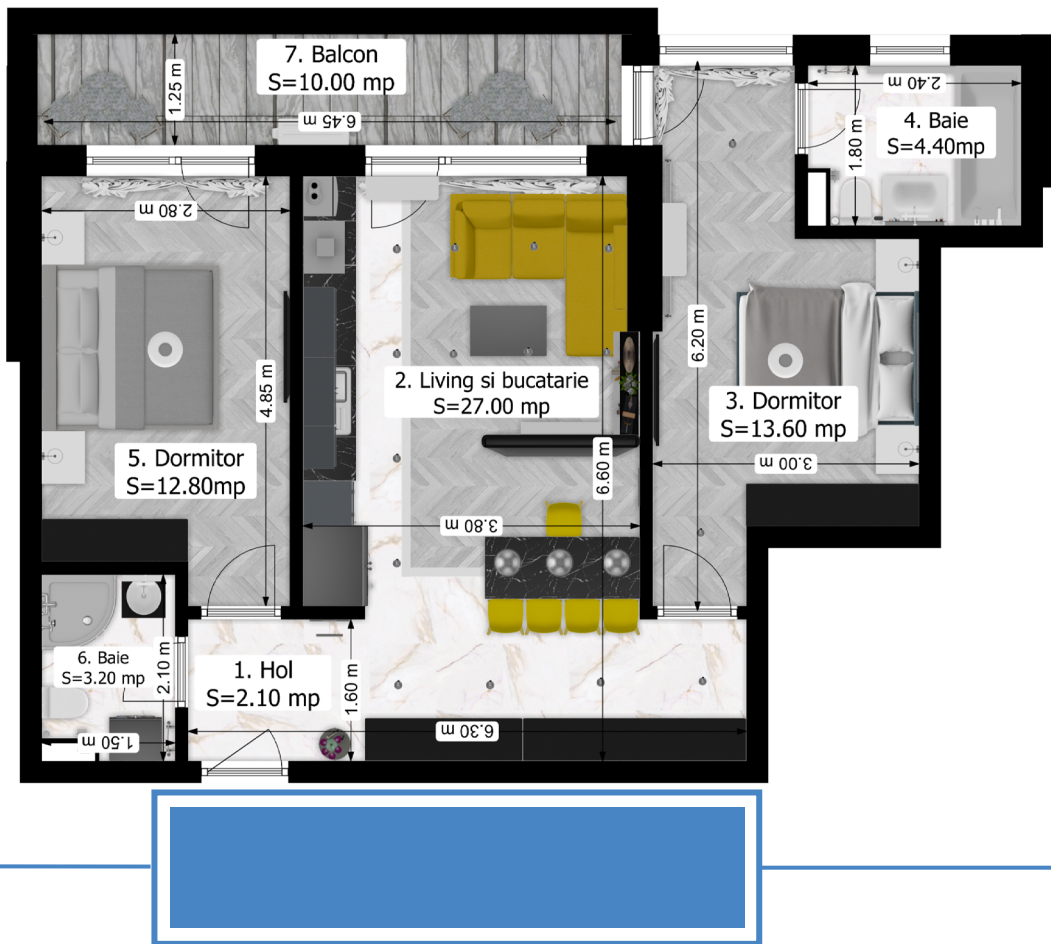

3 camere Tip A

Șoseaua București – Măgurele nr. 82W,
Sector 5, București, 051434

0737-282-225
vanzari@oxyresidence.ro

3 camere Tip A

Disponibilitate

1. Hol	2.10	mp
2. Living și bucatărie	27.00	mp
3. Dormitor	13.60	mp
4. Baie	4.40	mp
5. Dormitor	12.80	mp
6. Baie	3.20	mp
Suprafață utilă	63.10	mp
7. Balcon	10.00	mp

**Suprafață total utilă
(inclusiv balcon) 73.10 mp**

Bloc 4 Bloc 3 Bloc 2 Bloc 1

3 unități	4 unități	5 unități	3 unități
P-0	P-0	P-0	P-0
1-Ap. 5	1-Ap. 5	1-Ap. 5	1-0
2-Ap. 10	2-Ap. 10	2-Ap. 10	2-Ap. 6
3-Ap. 15	3-Ap. 15	3-Ap. 15	3-Ap. 11
4-0	4-Ap. 20	4-Ap. 20	4-Ap. 16
5-0	5-0	5-Ap. 25	5-0
	6-0	6-0	6-0

3 camere Tip A