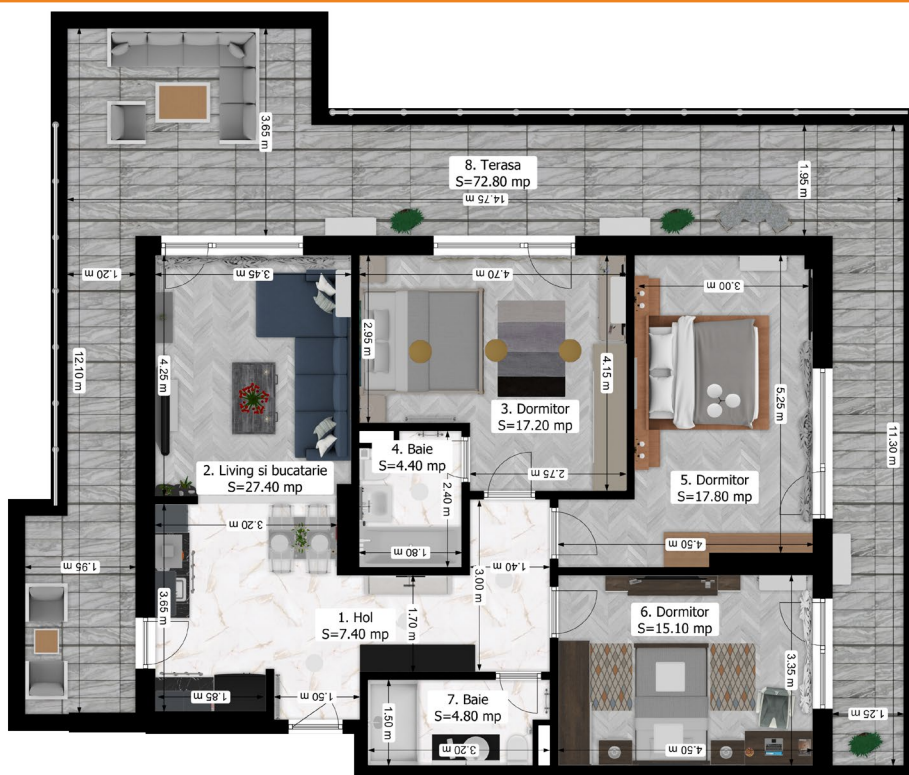

4 camere Tip A

Șoseaua București – Măgurele nr. 82W,
Sector 5, București, 051434

0737-282-225
vanzari@oxyresidence.ro

4 camere Tip A

1. Hol	7.40	mp
2. Living și bucatărie	27.40	mp
3. Dormitor	17.20	mp
4. Baie	4.40	mp
5. Dormitor	17.80	mp
6. Dormitor	15.10	mp
7. Baie	4.80	mp
Suprafață utilă	94.10	mp
8. Terasă	72.80	mp

**Suprafață total utilă
(inclusiv terasă) 166.90 mp**

Disponibilitate

Bloc 4 Bloc 3 Bloc 2 Bloc 1

0 unități	0 unități	0 unități	0 unități
P-0	P-0	P-0	P-0
1-0	1-0	1-0	1-0
2-0	2-0	2-0	2-0
3-0	3-0	3-0	3-0
4-0	4-0	4-0	4-0
5-0	5-0	5-0	5-0
	6-0	6-Ap. 31	6-0

4 camere Tip A