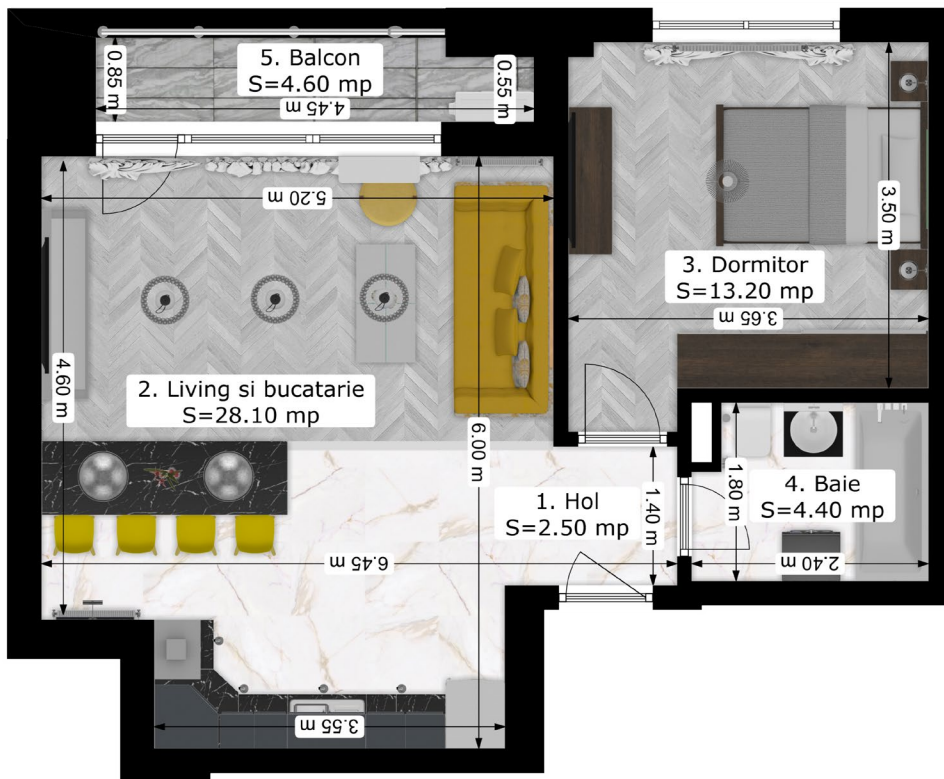

2 camere Tip F

Șoseaua București – Măgurele nr. 82W,
Sector 5, București, 051434

0737-282-225
vanzari@oxyresidence.ro

2 camere Tip F

Disponibilitate

1. Hol	2.50	mp
2. Living și bucatărie	28.10	mp
3. Dormitor	13.20	mp
4. Baie	4.40	mp
Suprafață utilă	48.20	mp
5. Balcon	4.60	mp
Suprafață total utilă (inclusiv balcon)	52.80	mp

Bloc 4 Bloc 3 Bloc 2 Bloc 1

1 unitate	1 unitate	1 unitate	0 unități
P-Ap. 1	P-Ap. 1	P-Ap. 1	P-0
1-0	1-0	1-0	1-0
2-0	2-0	2-0	2-0
3-0	3-0	3-0	3-0
4-0	4-0	4-0	4-0
5-0	5-0	5-0	5-0
	6-0	6-0	6-0

2 camere Tip F