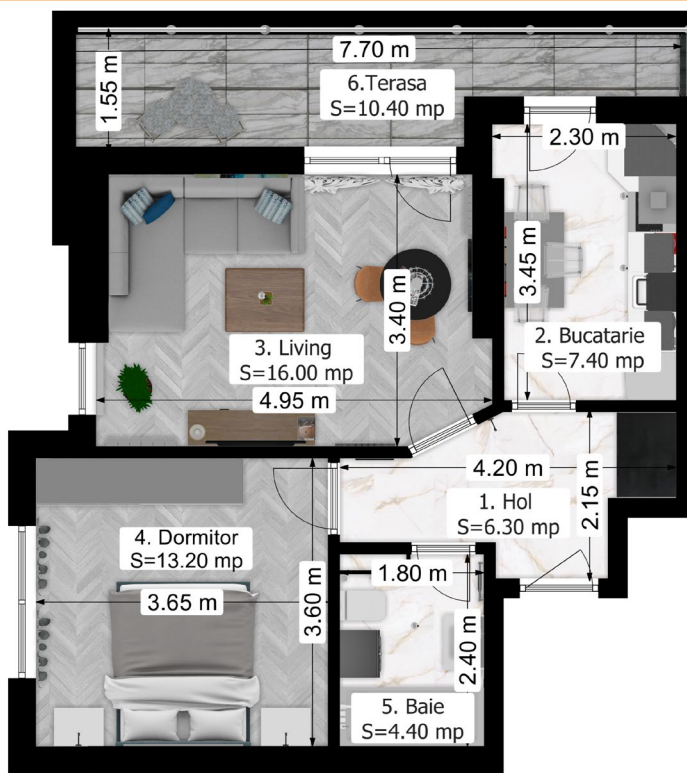

2 camere Tip C1

Șoseaua București – Măgurele nr. 82W,
Sector 5, București, 051434

0737-282-225
vanzari@oxyresidence.ro

2 camere Tip C1

Disponibilitate

1. Hol	6.30	mp
2. Living	16.00	mp
3. Bucătărie	7.40	mp
4. Dormitor	13.20	mp
5. Baie	4.40	mp
Suprafață utilă	47.30	mp
5. Terasă	10.40	mp

Suprafață total utilă
(inclusiv balcon și terasă) **57.70 mp**

Bloc 4

Bloc 3

Bloc 2

Bloc 1

1 unitate

P-0

1-0