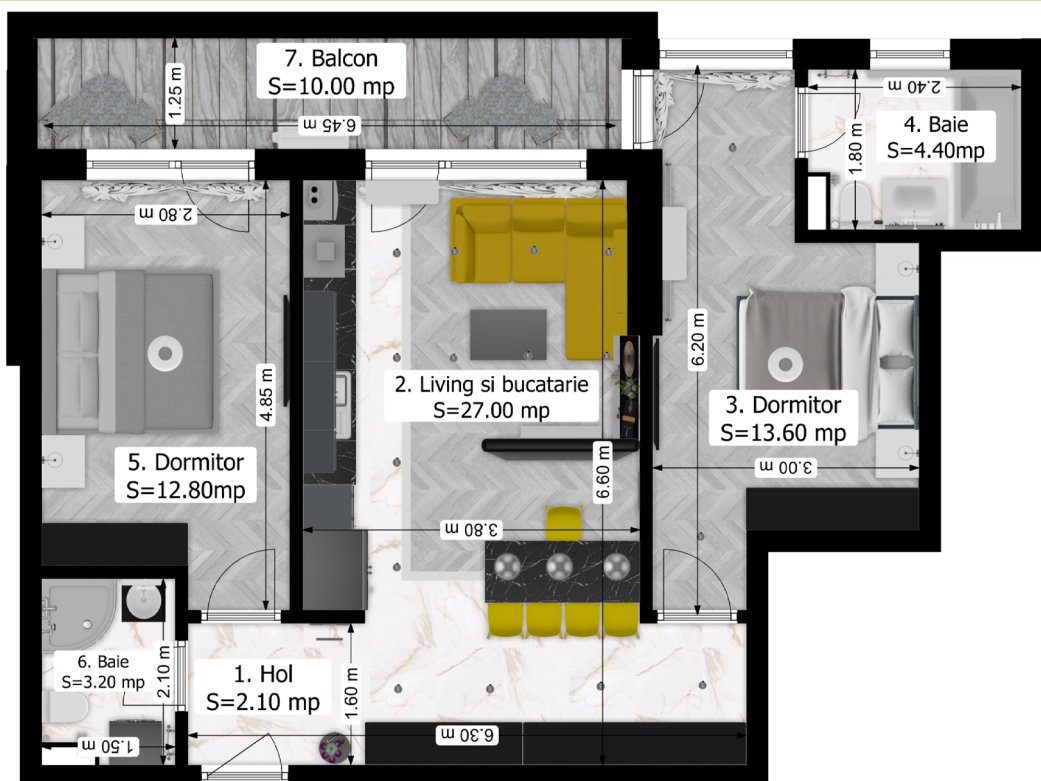

3 camere Tip A

Șoseaua București – Măgurele nr. 82W,
Sector 5, București, 051434

0737-282-225
vanzari@oxyresidence.ro

100.400€

3 camere Tip A

Disponibilitate

1. Hol	2.10	mp
2. Living și bucatărie	27.00	mp
3. Dormitor	13.60	mp
4. Baie	4.40	mp
5. Dormitor	12.80	mp
6. Baie	3.20	mp
Suprafață utilă	63.10	mp
7. Balcon	10.00	mp

**Suprafață total utilă
(inclusiv balcon) 73.10 mp**

Bloc 4

Bloc 3

Bloc 2

Bloc 1

3 unități

4 unități

5 unități

5-0

6-0

6-0

6-0

3 camere Tip A