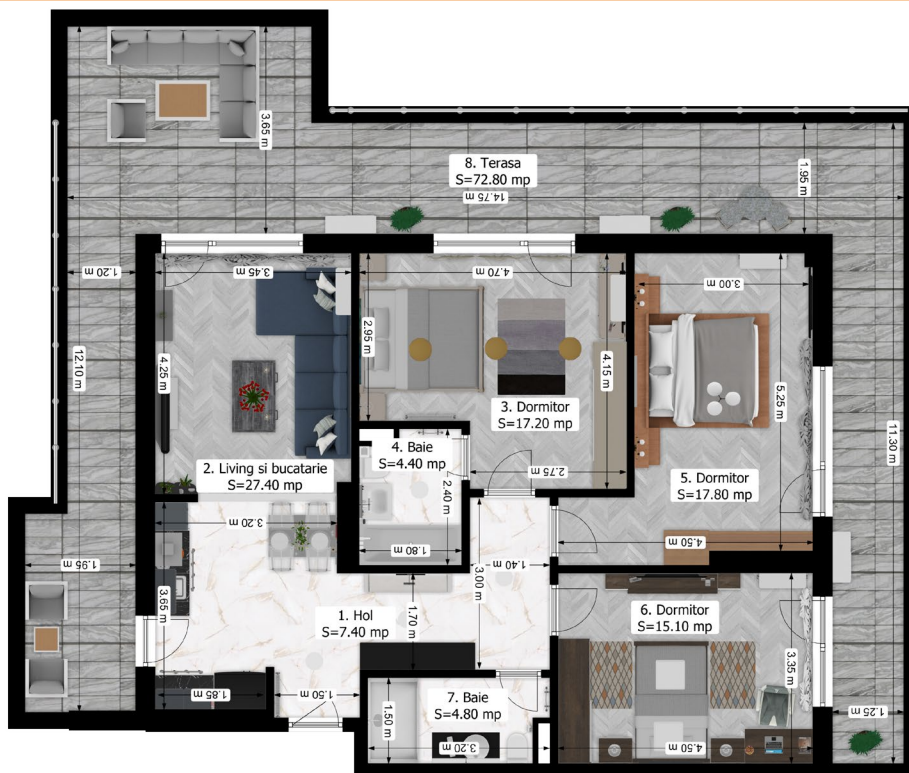

4 camere Tip A

Șoseaua București – Măgurele nr. 82W,
Sector 5, București, 051434

0737-282-225
vanzari@oxyresidence.ro

186.400 €

4 camere Tip A

1. Hol	7.40	mp
2. Living și bucatărie	27.40	mp
3. Dormitor	17.20	mp
4. Baie	4.40	mp
5. Dormitor	17.80	mp
6. Dormitor	15.10	mp
7. Baie	4.80	mp
Suprafață utilă	94.10	mp
8. Terasă	72.80	mp

Suprafață total utilă
(inclusiv terasă) **166.90 mp**

Disponibilitate

Bloc 4 Bloc 3 Bloc 2 Bloc 1

0 unități	0 unități	0 unități	0 unități
P-0	P-0	P-0	P-0
1-0	1-0	1-0	1-0
2-0	2-0	2-0	2-0
3-0	3-0	3-0	3-0
4-0	4-0	4-0	4-0
5-0	5-0	5-0	5-0
	6-0	6-Ap. 31	6-0

4 camere Tip A