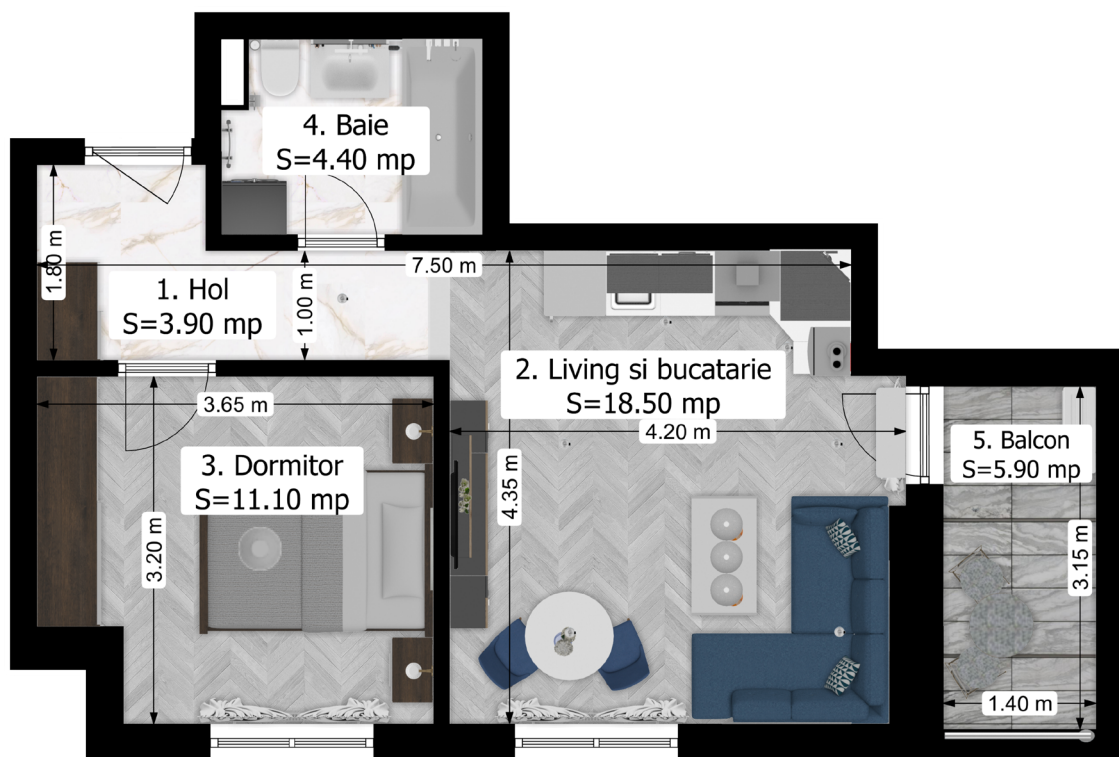

## Studio Tip A

1. Hol	3.90	mp
2. Living și bucatărie	18.50	mp
3. Dormitor	11.10	mp
4. Baie	4.40	mp
<b>Suprafață utilă</b>	<b>37.90</b>	<b>mp</b>
5. Balcon	5.90	mp
<b>Suprafață total utilă (inclusiv balcon)</b>	<b>43.80</b>	<b>mp</b>

## Disponibilitate

**Bloc 4**

**Bloc 3**

**Bloc 2**

**Bloc 1**

**3 unități**

P-0  
1-Ap. 9  
2-Ap. 14  
3-Ap. 19  
4-0  
5-0

**4 unități**

# Studio Tip A