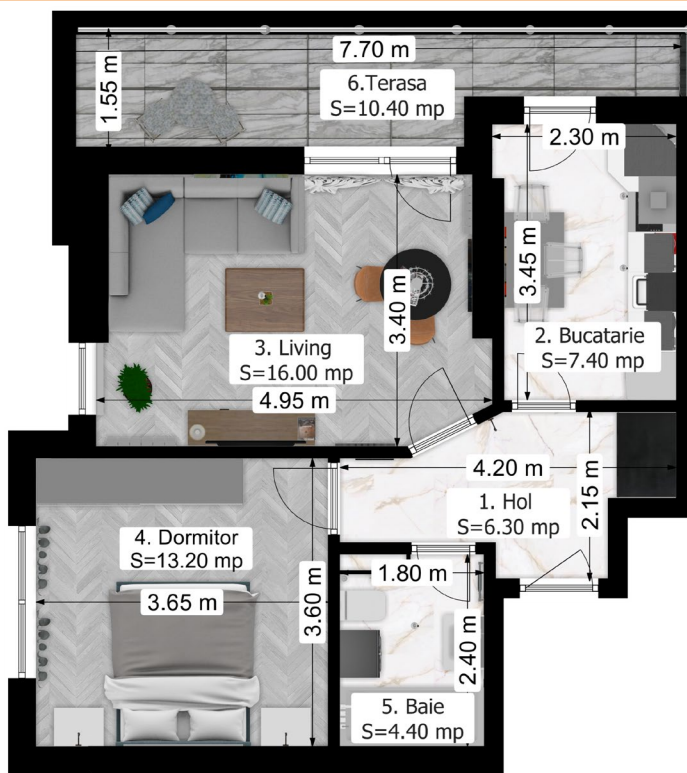

80.400 €

2 camere Tip C1

Disponibilitate

1. Hol	6.30	mp
2. Living	16.00	mp
3. Bucătărie	7.40	mp
4. Dormitor	13.20	mp
5. Baie	4.40	mp
Suprafață utilă	47.30	mp
5. Terasă	10.40	mp

Suprafață total utilă
(inclusiv balcon și terasă) **57.70 mp**